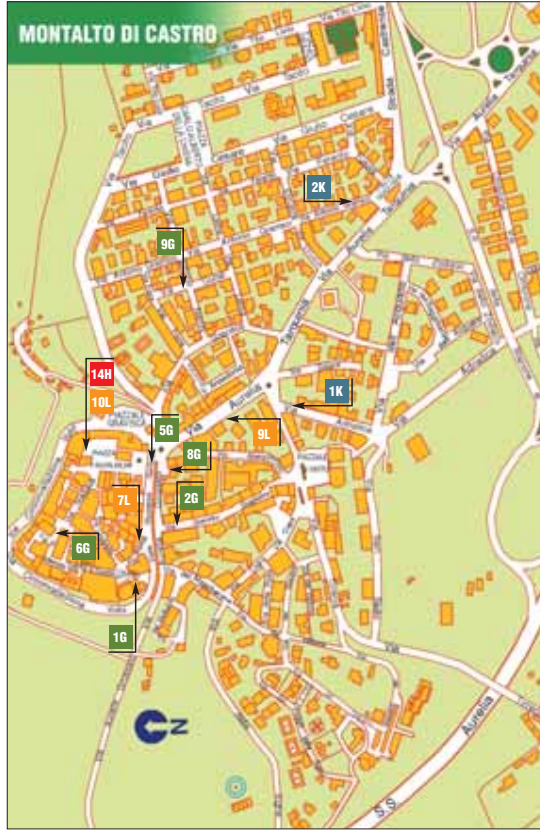

- **1M CASEIFICI OLEIFICI**
- **1M "MAREMMA"**
  Caseificio
  Cell. 389.9750860
  Via della Marina, 5
  01014 MARINA DI MONTALTO (VT)
- **2M "FORMAGGI DELLA MAREMMA"**
  Caseificio
  Tel. 0766.89400
  Via Castrense
  01014 MONTALTO DI CASTRO (VT)
- **3M "L'ORO DELLA MAREMMA"**
  Oleificio
  Tel. 0766.830341
  Via delle Azalee, 2
  01010 PESCIA ROMANA (VT)